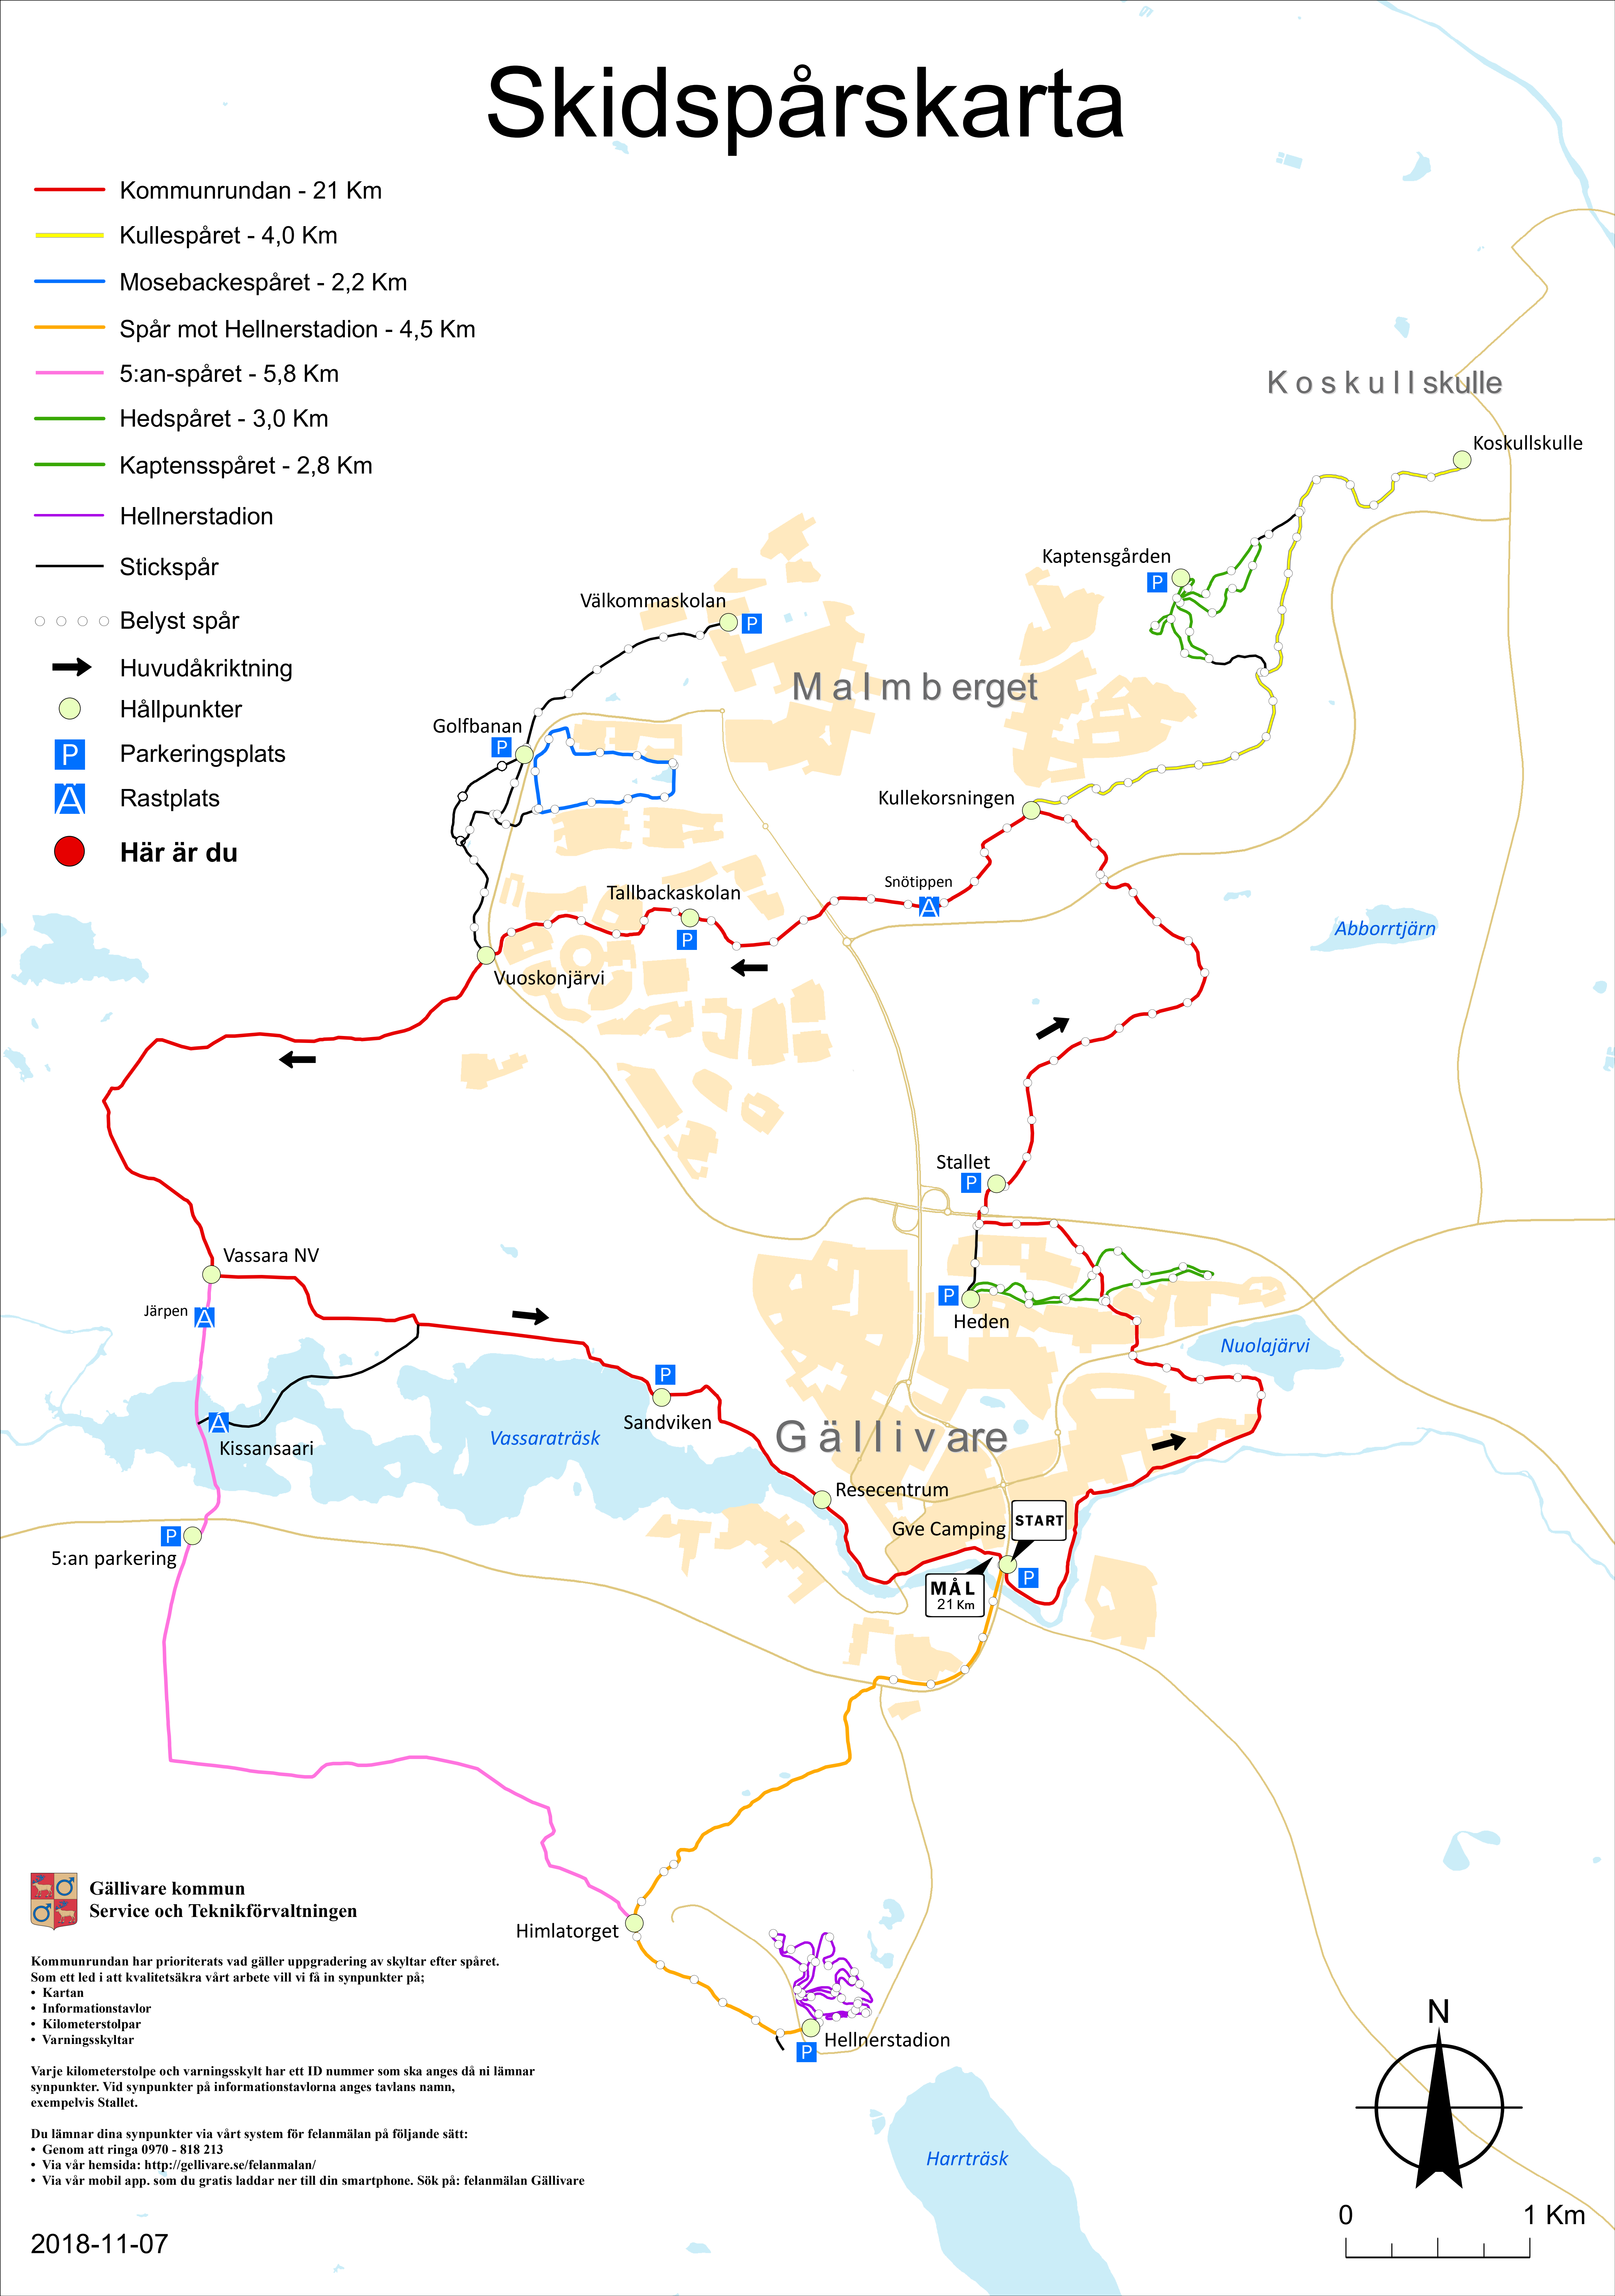

Skidspårskarta

- Kommunrundan - 21 Km
- Kullespåret - 4,0 Km
- Mosebackespåret - 2,2 Km
- Spår mot Hellnerstadion - 4,5 Km
- 5:an-spåret - 5,8 Km
- Hedspåret - 3,0 Km
- Kaptensspåret - 2,8 Km
- Hellnerstadion
- Stickspår
- ○ ○ ○ Belyst spår
- ➔ Huvudåriktning
- Hållpunkter
- P Parkeringsplats
- A Rastplats
- Här är du

 **Gällivare kommun**
Service och Teknikförvaltningen

Kommunrundan har prioriterats vad gäller uppgradering av skyltar efter spåret. Som ett led i att kvalitetsäkra vårt arbete vill vi få in synpunkter på:

- Kartan
- Informationstavlor
- Kilometerstolpar
- Varningsskyltar

Varje kilometerstolpe och varningsskylt har ett ID nummer som ska anges då ni lämnar synpunkter. Vid synpunkter på informationstavlorna anges tavlans namn, exempelvis Stallet.