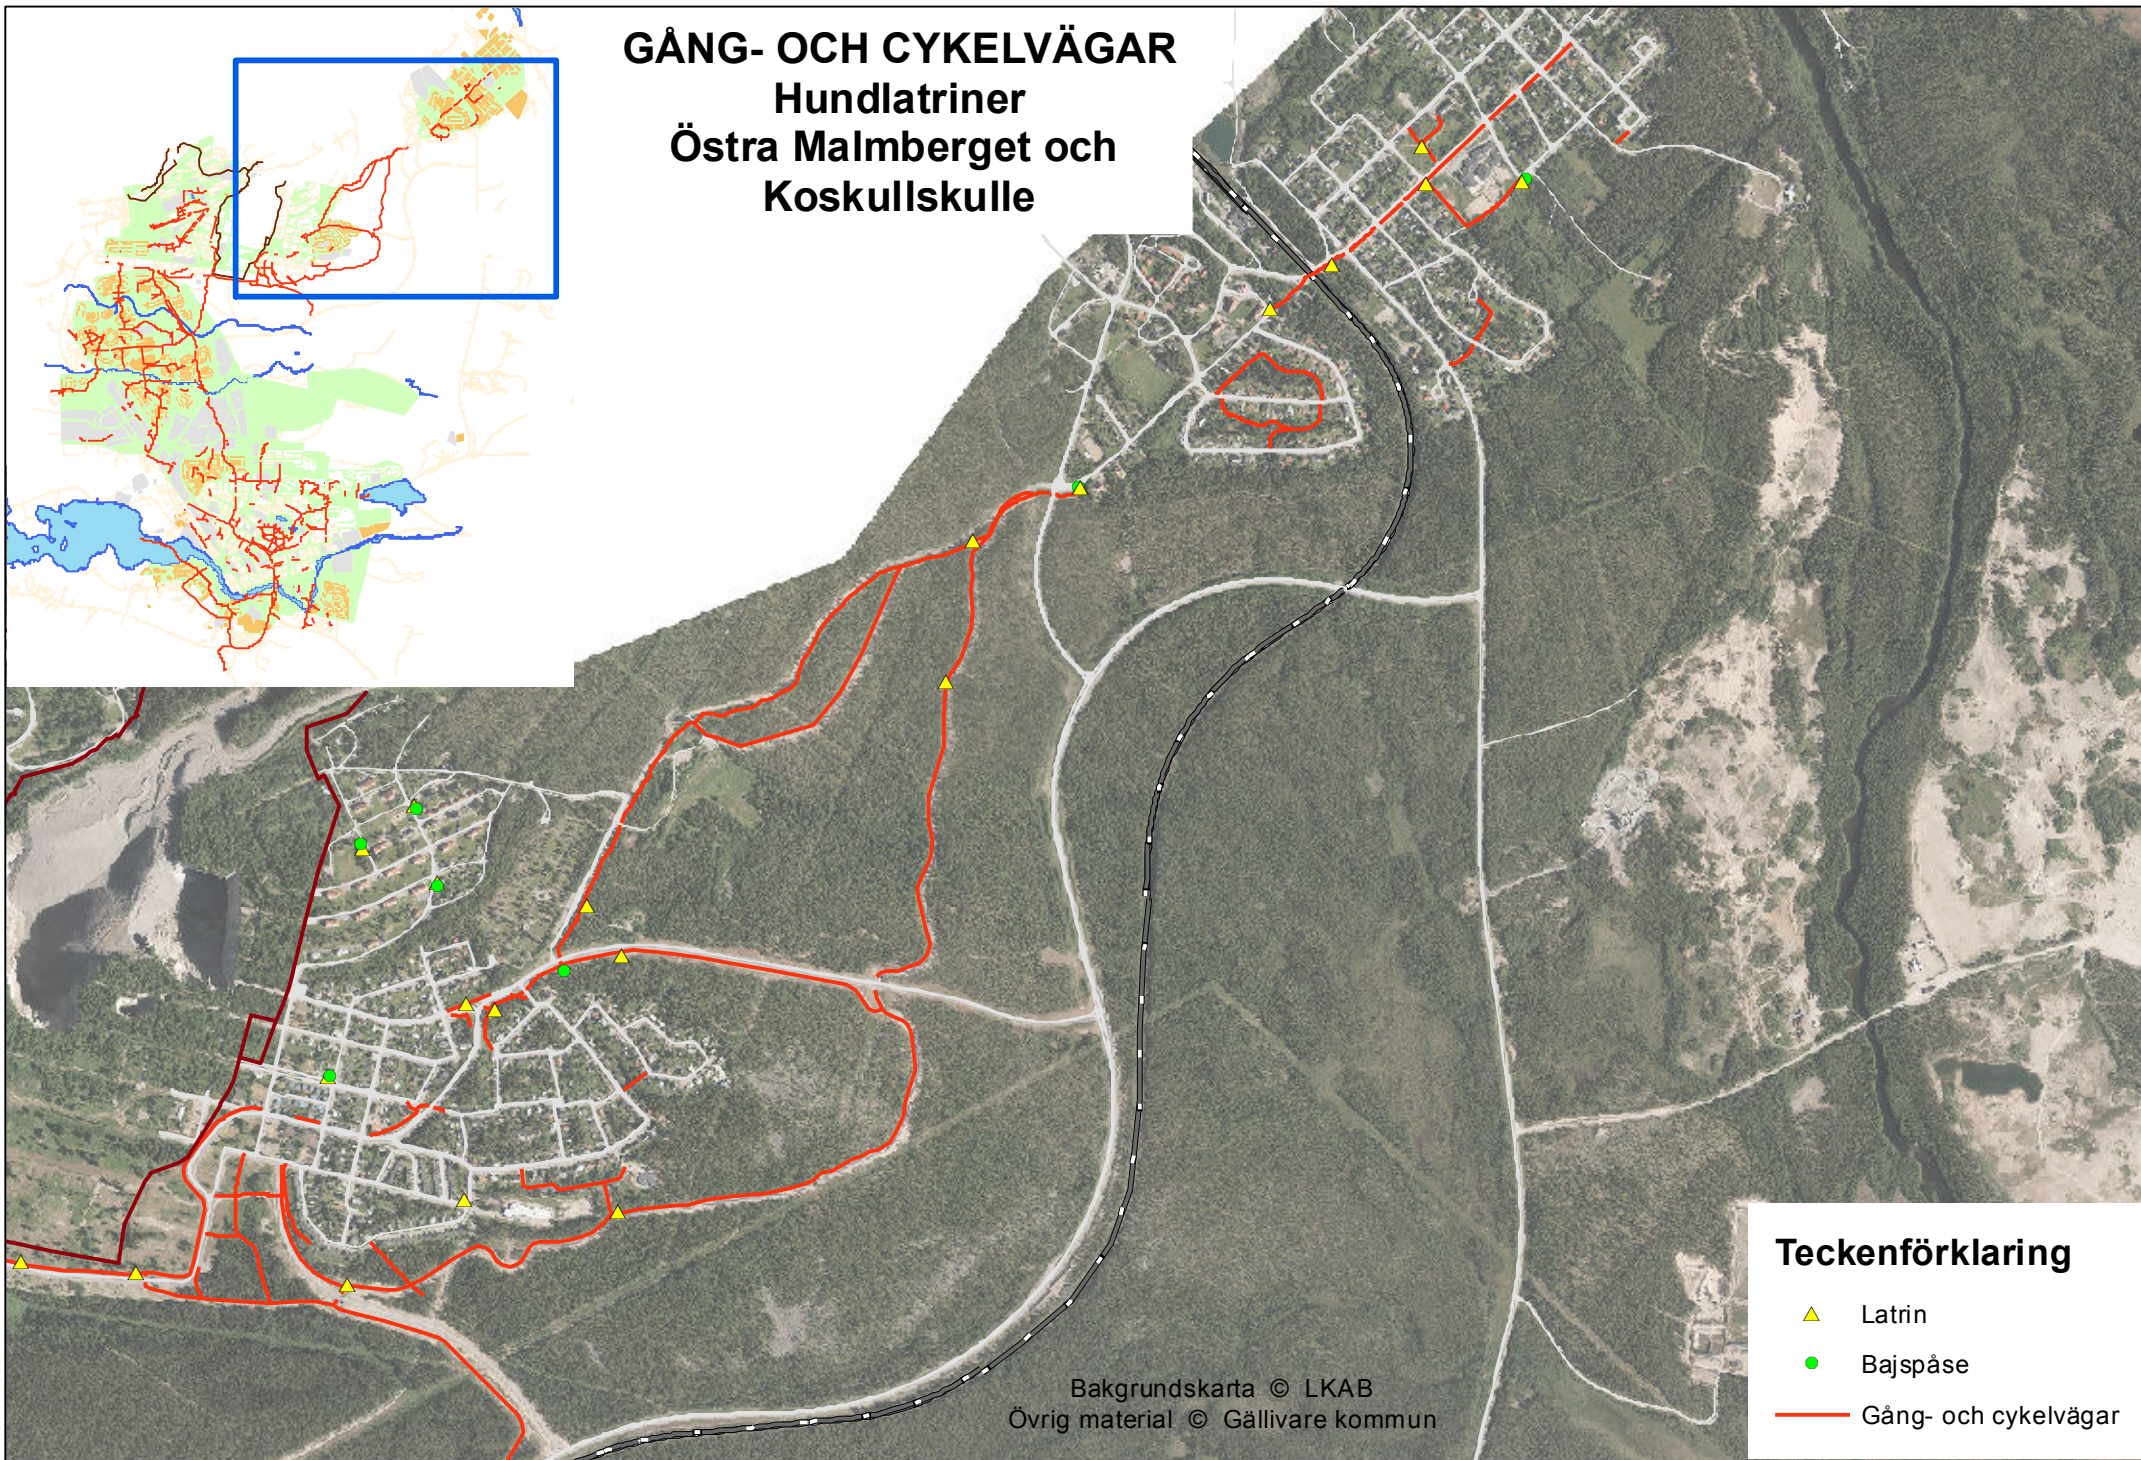

# GÅNG- OCH CYKELVÄGAR

## Hundlatriner Östra Malmberget och Koskullskulle

### Teckenförklaring

- ▲ Latrin
- Bajspåse
- Gång- och cykelvägar

Bakgrundskarta © LKAB  
Övrig material © Gällivare kommun