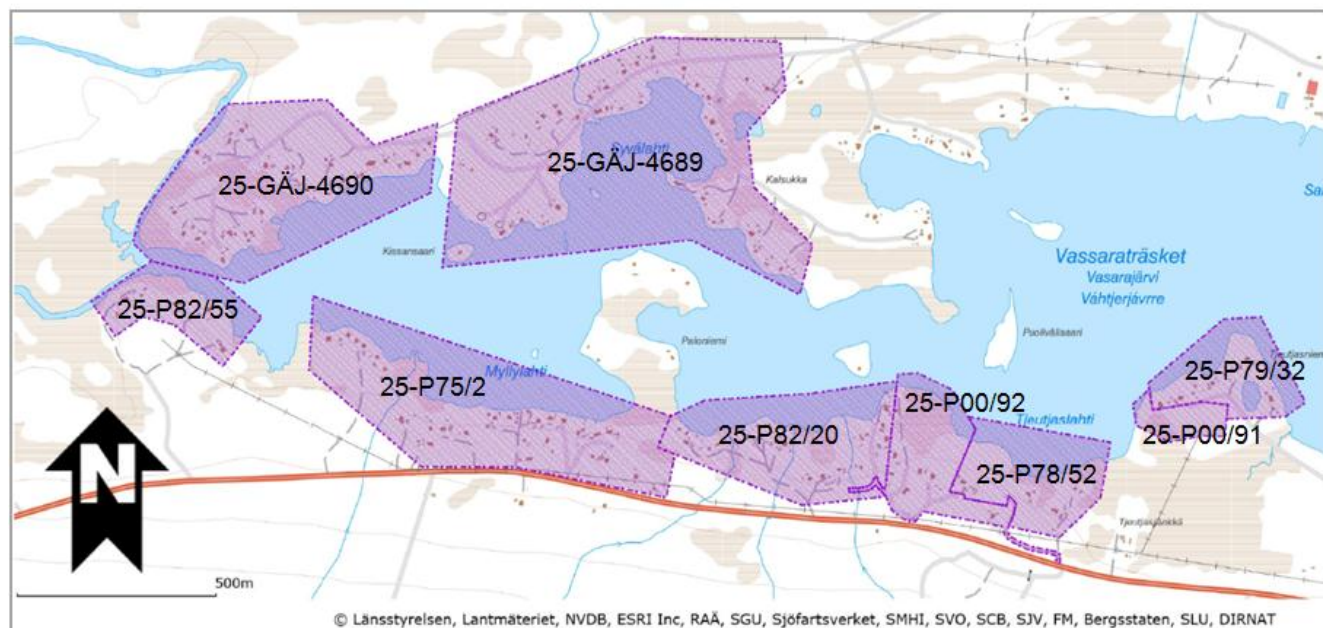

Översikt gällande detaljplaner/byggnadsplaner Vassaraträsk Gällivare kommun

Nr	Namn	Fastställd	Laga kraft
25-GÄJ-4690	Gällivare 2:25 m fl vid Vassaraträsket		
25-GÄJ-4689	Gällivare 9:16 m fl vid Vassaraträsket		
25-P82/55	Förslag till byggnadsplan för fritidsbebyggelse över del av fastigheterna Gällivare 24:4 m fl vid Vassaraträsket inom Gällivare kommun, Norrbottens län	1982-08-23	1982-09-23
25-P75/2	Förslag till byggnadsplan för fritidsbebyggelse över del av fastigheterna Gällivare 25:1, 64:1 m fl vid Vassaraträsket inom Gällivare kommun, Norrbottens län	1974-12-20	1975-01-21
25-P82/20	Förslag till byggnadsplan för fritidsbebyggelse över del av fastigheten Gällivare 64:1 m fl vid Vassaraträsket inom Gällivare kommun, Norrbottens län	1982-04-01	1982-04-28
25-P00/92	Detaljplan för del av Gällivare 1:15, Spjällabo, Gällivare kommun, Norrbottens län		1998-07-16
25-P78/52	Förslag till byggnadsplan för fritidsbebyggelse över del av fastigheten Gällivare 1:16 m fl vid Vassaraträsket inom Gällivare kommun, Norrbottens län	1978-06-19	1978-08-07
25-P79/32	Förslag till byggnadsplan över del av fastigheten Gällivare 1:15 m fl vid Vassaraträsket inom Gällivare kommun, Norrbottens län	1979-04-26	1979-04-26
25-P00/91	Detaljplan för del av Gällivare 1:15, Vassaraträsk, Gällivare kommun, Norrbottens län		1998-09-22