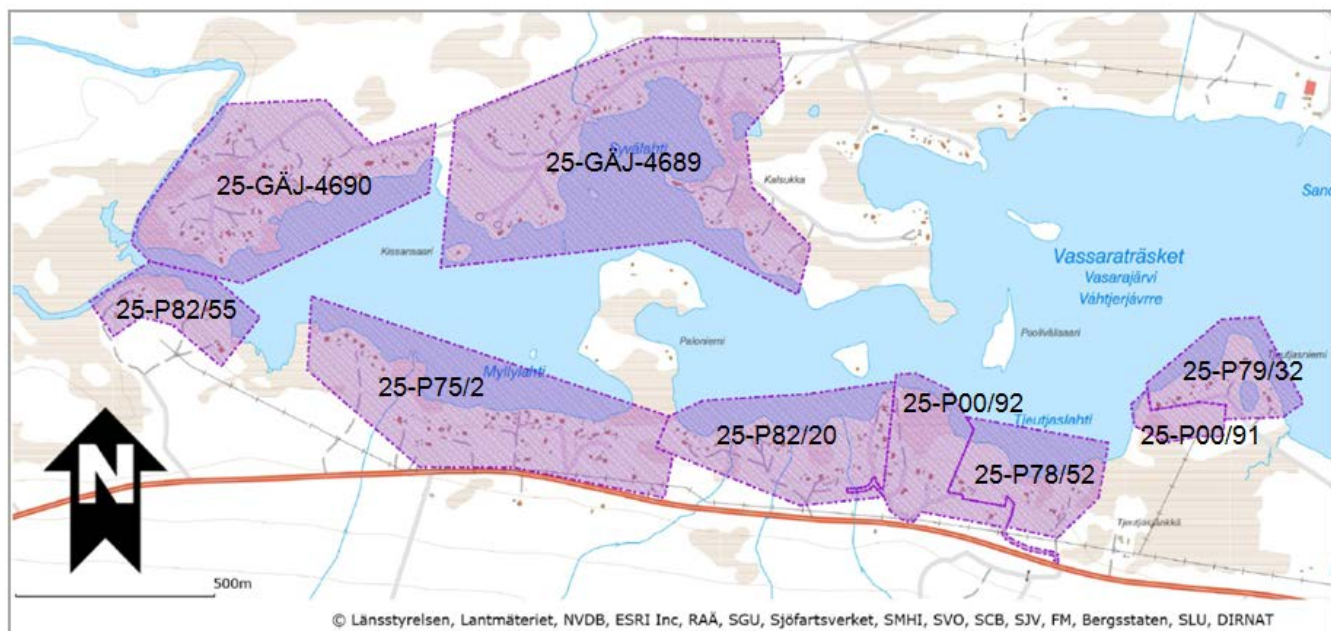

## Översikt gällande detaljplaner/byggnadsplaner Vassaraträsk Gällivare kommun

Nr	Namn	Fastställd	Laga kraft
25-GÄJ-4690	Gällivare 2:25 m fl vid Vassaraträsket		
25-GÄJ-4689	Gällivare 9:16 m fl vid Vassaraträsket		
25-P82/55	Förslag till byggnadsplan för fritidsbebyggelse över del av fastigheterna Gällivare 24:4 m fl vid Vassaraträsket inom Gällivare kommun, Norrbottens län	1982-08-23	1982-09-23
25-P75/2	Förslag till byggnadsplan för fritidsbebyggelse över del av fastigheterna Gällivare 21:1, 64:1 m fl vid Vassaraträsket inom Gällivare kommun, Norrbottens län	1974-12-20	1975-01-21
25-P82/20	Förslag till byggnadsplan för fritidsbebyggelse över del av fastigheten Gällivare 64:1 m fl vid Vassaraträsket inom Gällivare kommun, Norrbottens län	1982-04-01	1982-04-28
25-P00/92	Detaljplan för del av Gällivare 1:15, Spjällabo, Gällivare kommun, Norrbottens län		1998-07-16
25-P78/52	Förslag till byggnadsplan för fritidsbebyggelse över del av fastigheten Gällivare 1:16 m fl vid Vassaraträsket inom Gällivare kommun, Norrbottens län	1978-06-19	1978-08-07
25-P79/32	Förslag till byggnadsplan över del av fastigheten Gällivare 1:15 m fl vid Vassaraträsket inom Gällivare kommun, Norrbottens län	1979-04-26	1979-04-26
25-P00/91	Detaljplan för del av Gällivare 1:15, Vassaraträsk, Gällivare kommun, Norrbottens län		1998-09-22